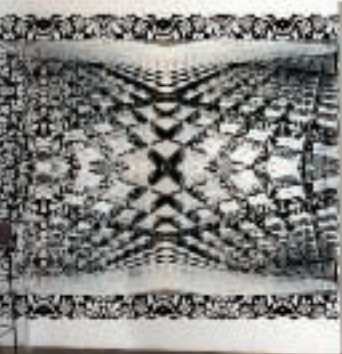

Nous n'imprimons de ce fait que des modèles uniques.

Nous vous invitons à découvrir nos nombreux modèles de papiers peints présentés 'in situ' sur notre site internet & Galerie www.parisgang.com, rubrique 'Wall Pepper'.

Nous imprimons également nos modèles sur différents revêtements textiles, CHINTZ ou REPS pour le tissu d'ameublement mais aussi NOCTIS pour les stores, coton, lin, etc.

Certains de nos modèles sont imprimables sur de la faïence pour carrelage murage ou sol. Nous contacter.